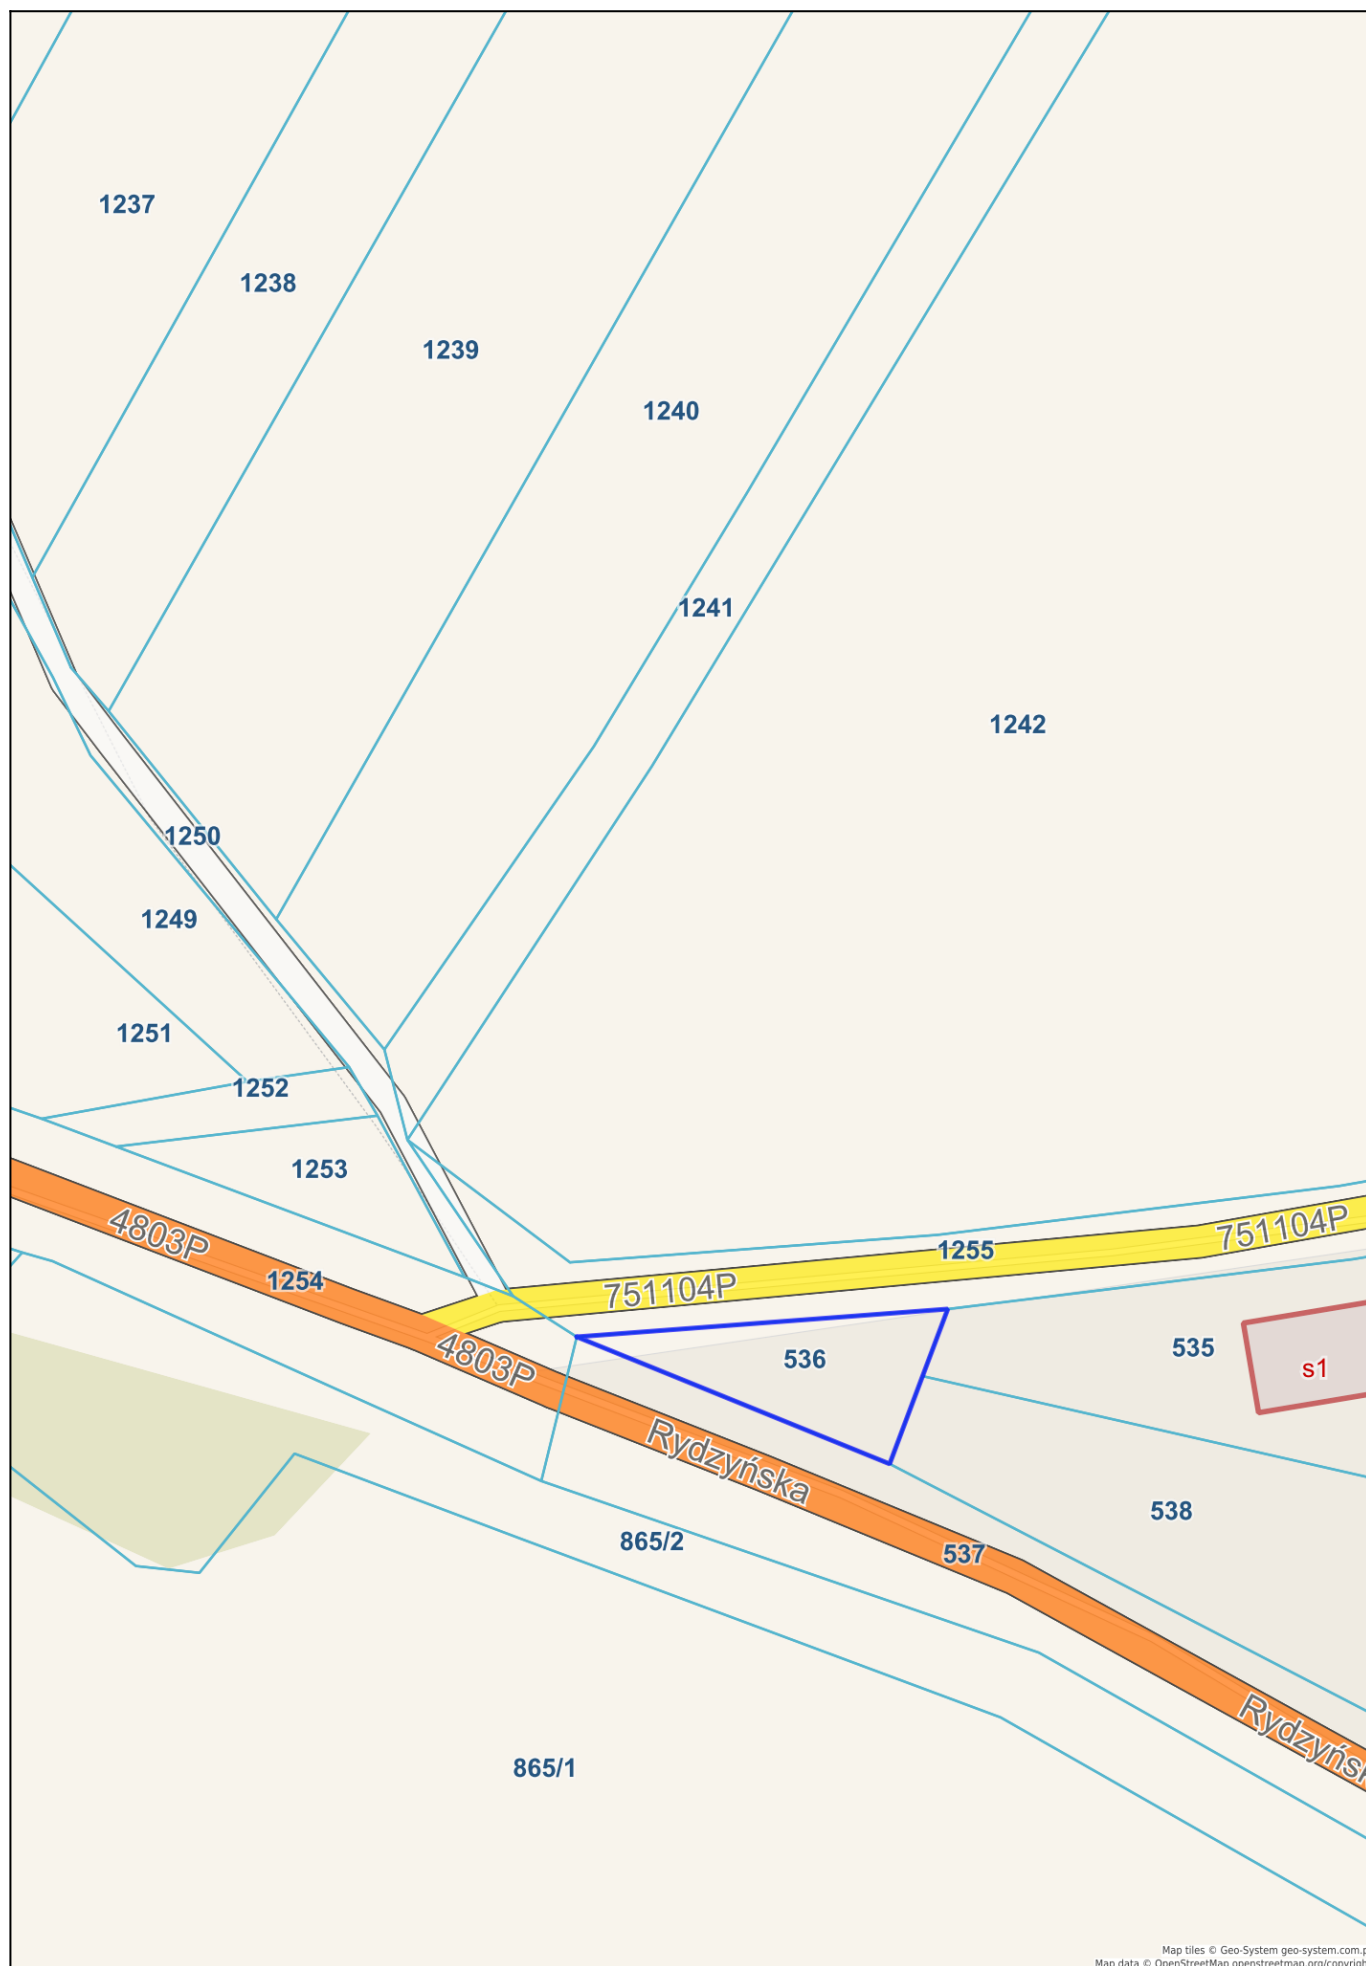

Poniec - System Informacji Przestrzennej

skala 1 : 1000