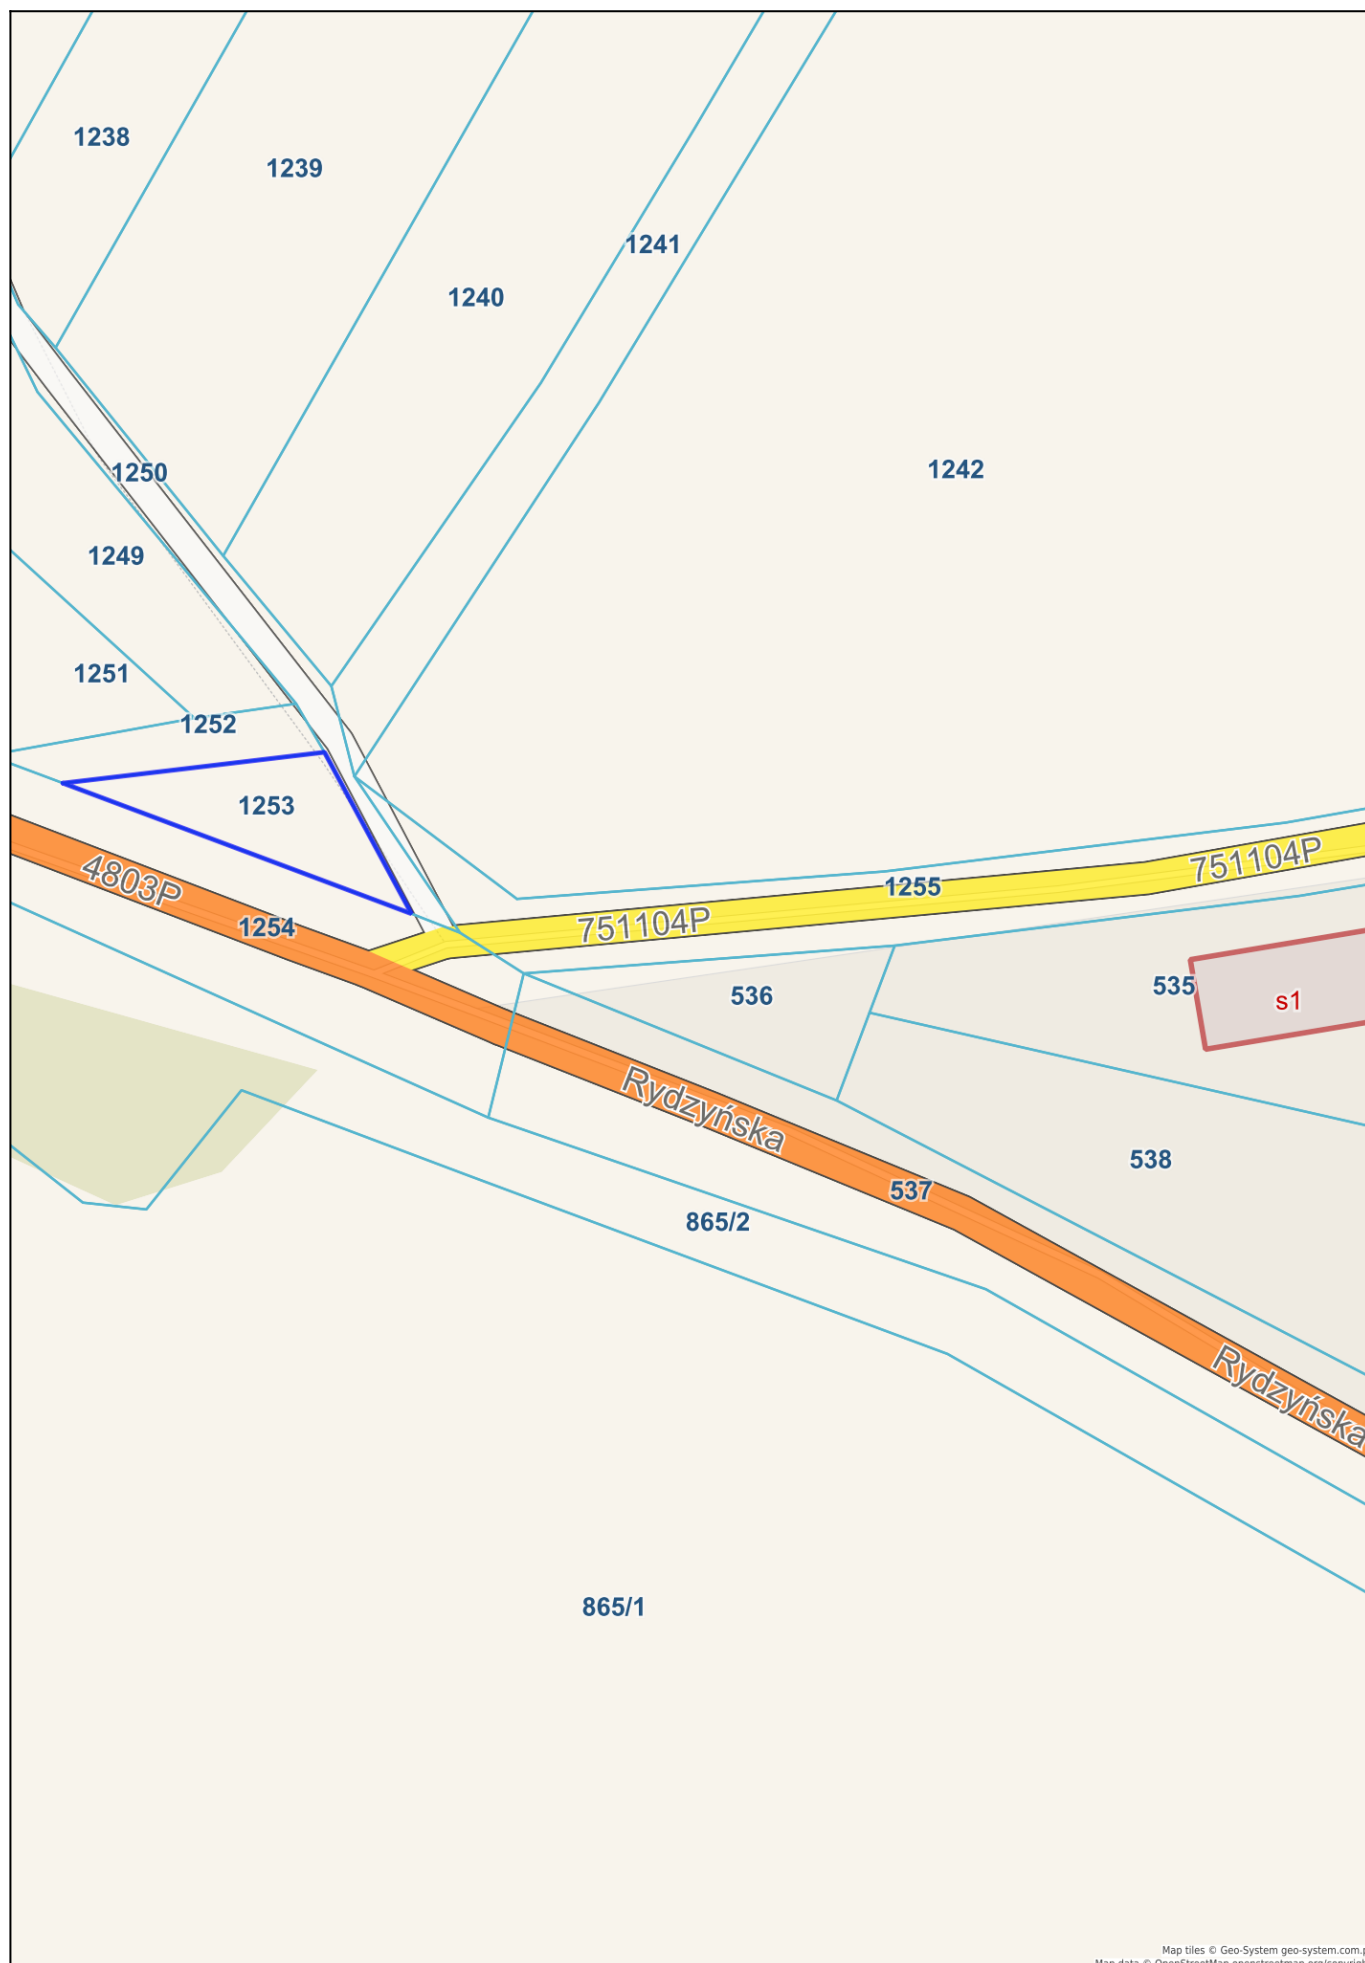

Poniec - System Informacji Przestrzennej

skala 1 : 1000